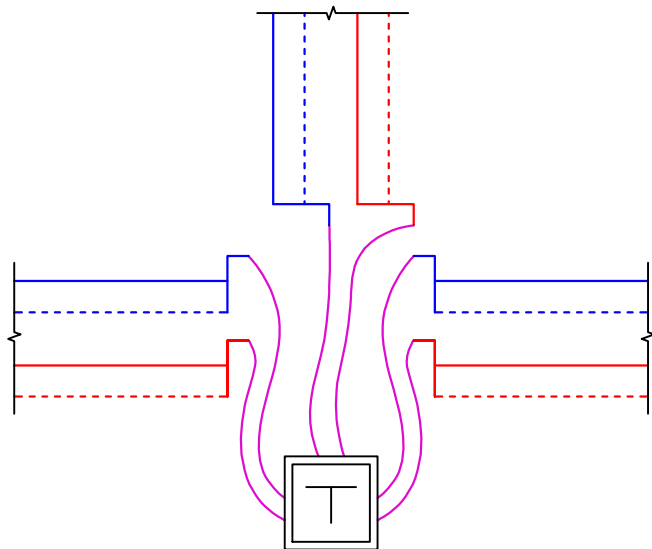

Внешний вид

Условное обозначение на схеме СОДК

Электрическая схема объединения трех двухтрубных СОДК (IP 67)

Изм.	Лист	№ докум.	Подп.	Дата

Электрическая схема соединений проводников
в термине ТИП-8, схема 8.1