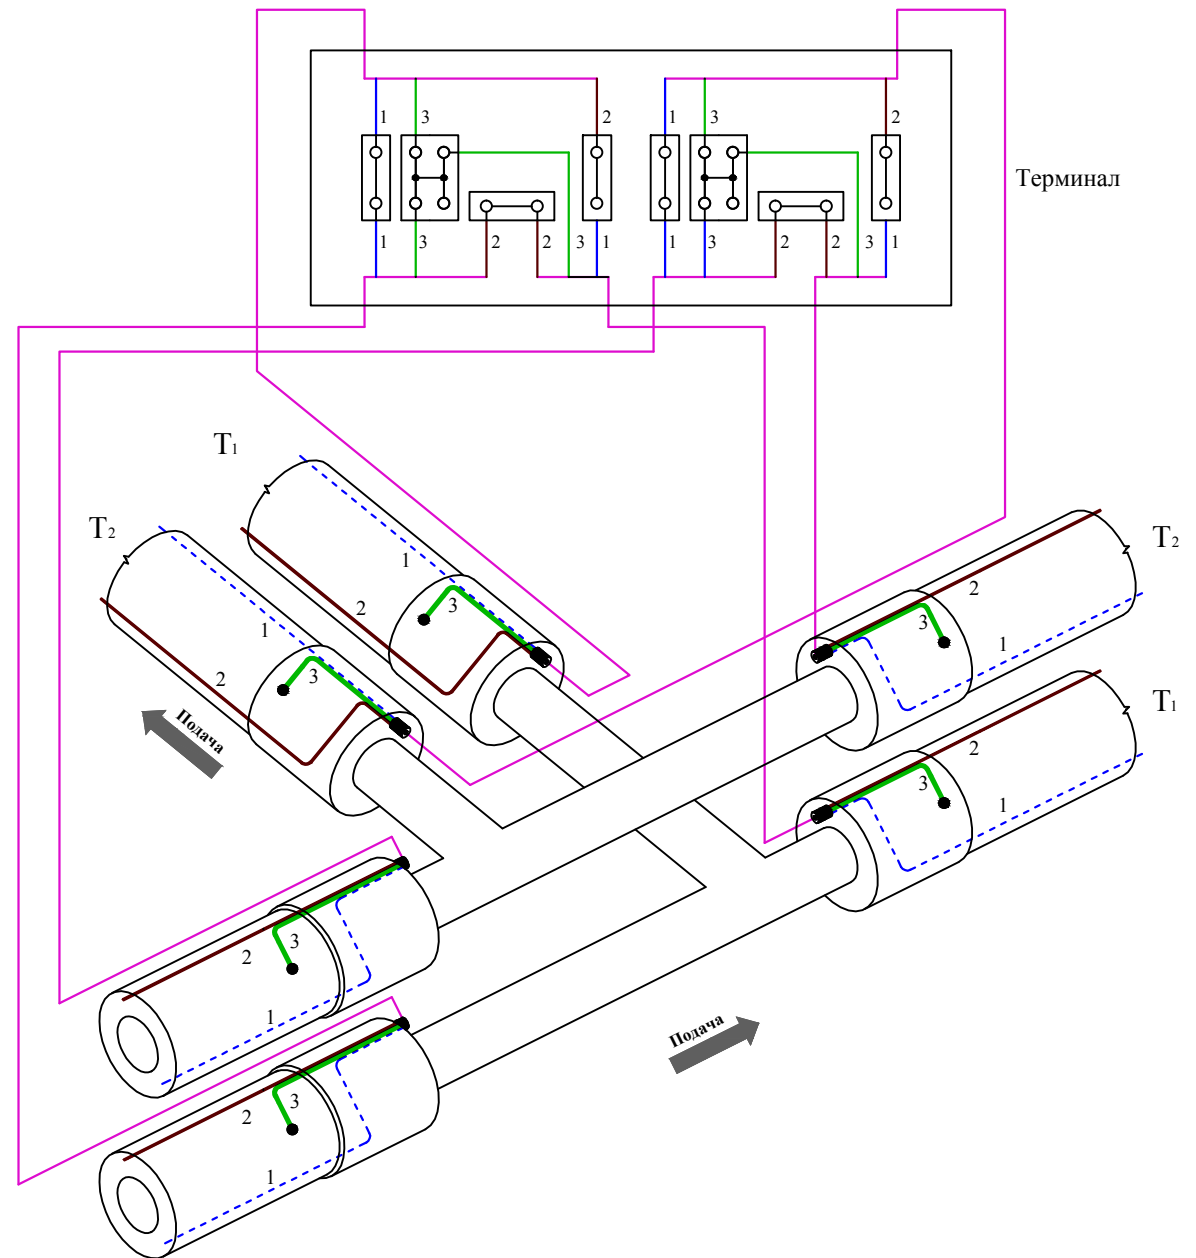

Внешний вид

Условное обозначение на схеме СОДК

Электрическая схема объединения трех двухтрубных СОДК (IP 67)

Изм.	Лист	№ докум.	Подп.	Дата

Электрическая схема соединений проводников
в термине ТИП-8, схема 8.1