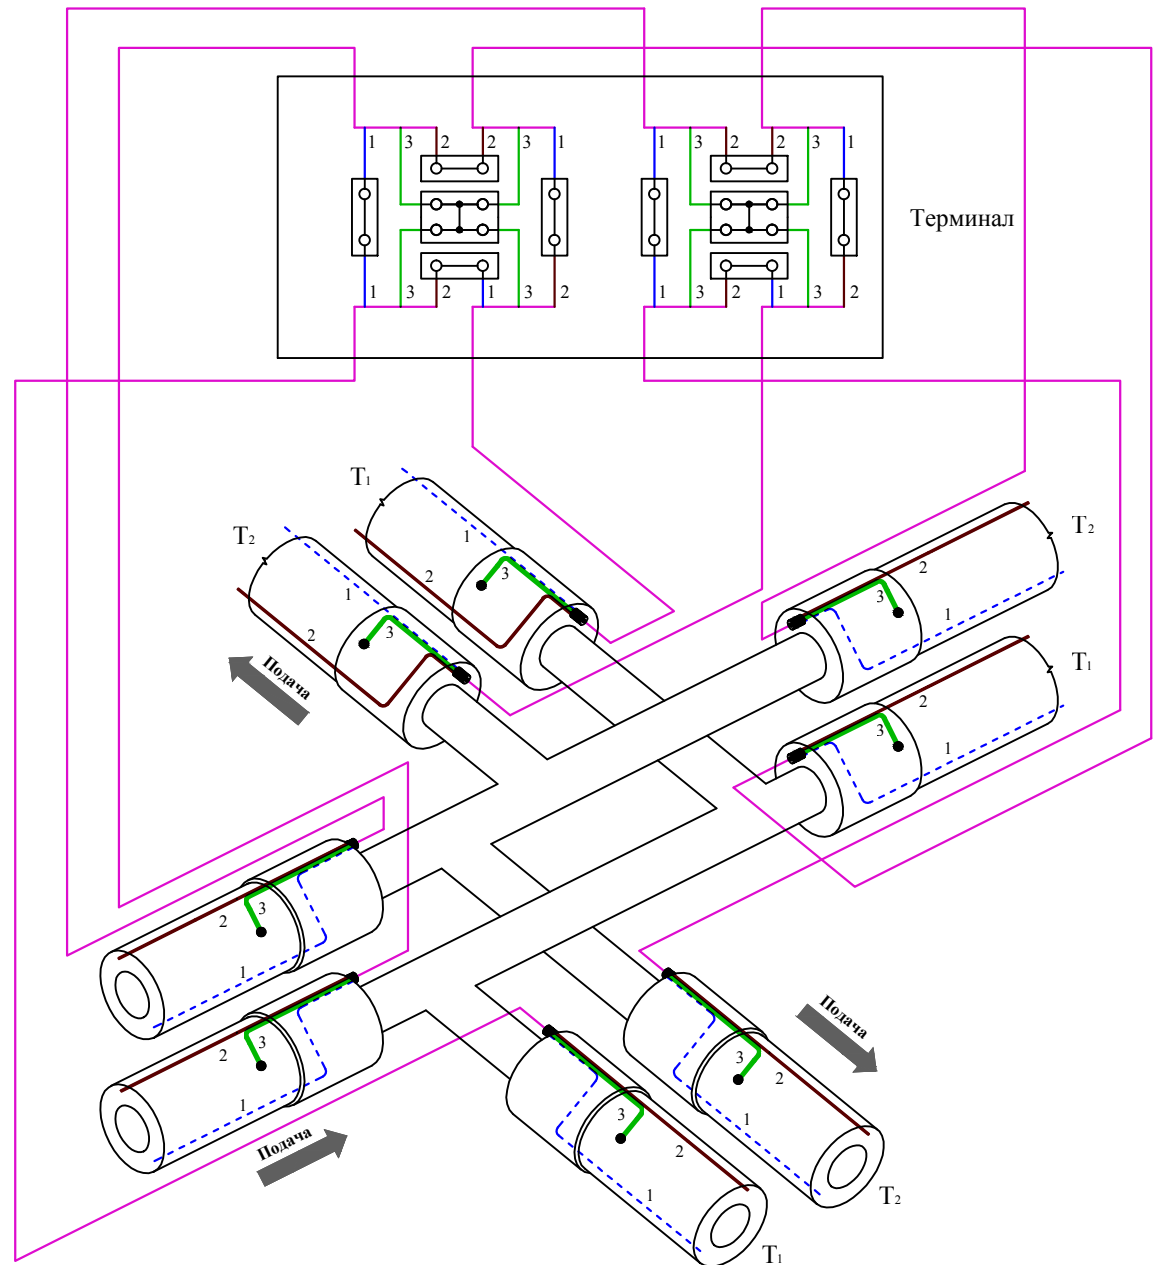

Внешний вид

Условное обозначение на схеме СОДК

Вариант 1 - Объединение двух четырехтрубных СОДК
 Вариант 2 - Нарращивание транзитного кабеля к четырехтрубной СОДК

Электрическая схема объединения двух четырехтрубных СОДК, наращивания транзитного кабеля к четырехтрубной СОДК (IP 67)

Вариант 2

Вариант 1

Изм.	Лист	№ докум.	Подп.	Дата

Электрическая схема соединений проводников в терминале ТИП-7, схема 7.1

Лист

Внешний вид

Условное обозначение на схеме СОДК

Электрическая схема объединения четырех двухтрубных СОДК (IP 67)

Изм.	Лист	№ докум.	Подп.	Дата

Электрическая схема соединений проводников в терминале ТИП-7, схема 7.2