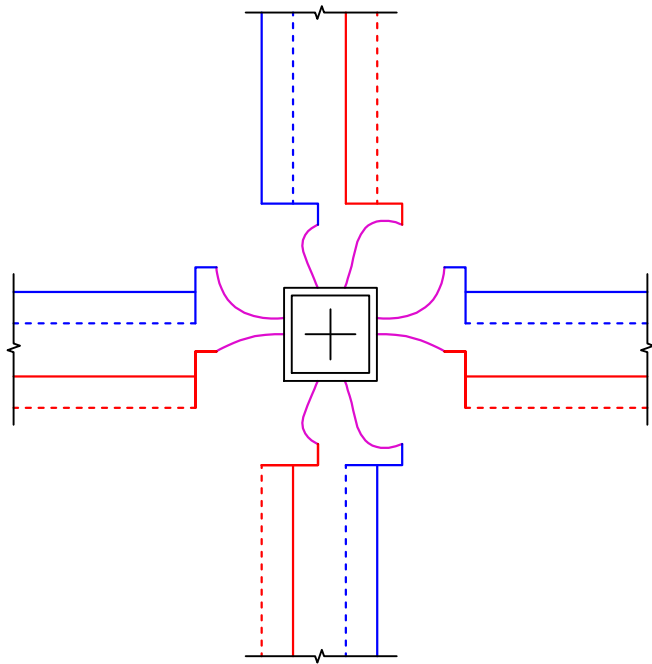

Внешний вид

Условное обозначение на схеме СОДК

Вариант 1 - Объединение двух четырехтрубных СОДК
 Вариант 2 - Нарращивание транзитного кабеля к четырехтрубной СОДК

Электрическая схема объединения двух четырехтрубных СОДК, наращивания транзитного кабеля к четырехтрубной СОДК (IP 67)

Вариант 2

Вариант 1

Изм.	Лист	№ докум.	Подп.	Дата

Электрическая схема соединений проводников в терминале ТИП-7, схема 7.1

Лист

Внешний вид

Условное обозначение на схеме СОДК

Электрическая схема объединения четырех двухтрубных СОДК (IP 67)

Изм.	Лист	№ докум.	Подп.	Дата

Электрическая схема соединений проводников в терминале ТИП-7, схема 7.2