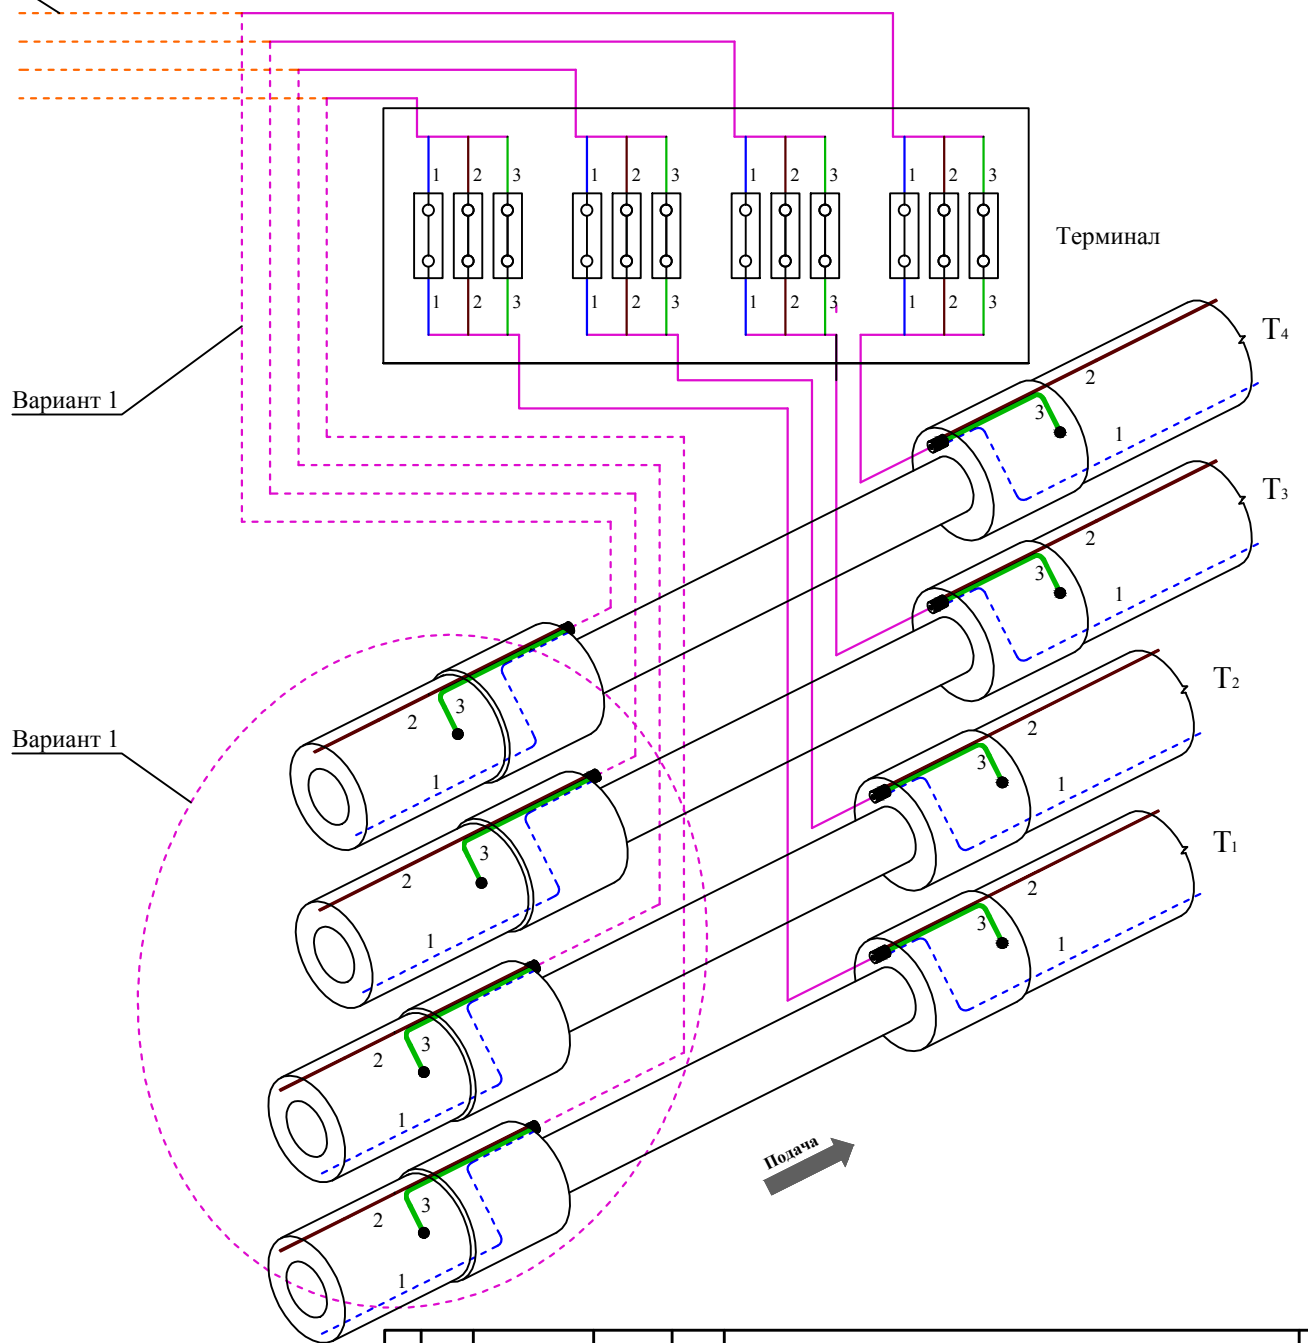

Внешний вид

Условное обозначение на схеме СОДК

Вариант 1 - Объединение двух четырехтрубных СОДК
 Вариант 2 - Нарращивание транзитного кабеля к четырехтрубной СОДК

Электрическая схема объединения двух четырехтрубных СОДК, наращивания транзитного кабеля к четырехтрубной СОДК (IP 67)

Вариант 2

Вариант 1

Изм.	Лист	№ докум.	Подп.	Дата

Электрическая схема соединений проводников в терминале ТИП-7, схема 7.1

Лист

Внешний вид

Условное обозначение на схеме СОДК

Электрическая схема объединения четырех двухтрубных СОДК (IP 67)

Изм.	Лист	№ докум.	Подп.	Дата

Электрическая схема соединений проводников в терминале ТИП-7, схема 7.2