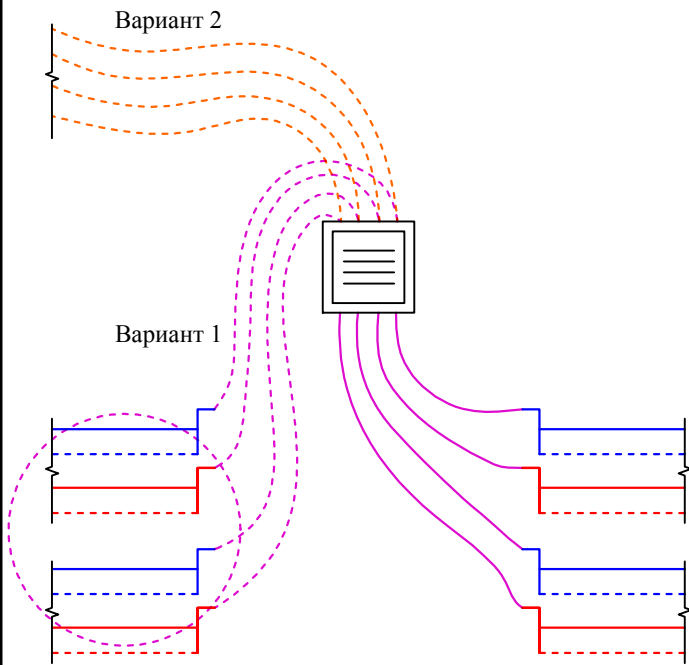

Внешний вид

Условное обозначение на схеме СОДК

Вариант 1 - Объединение двух четырехтрубных СОДК
 Вариант 2 - Нарращивание транзитного кабеля к четырехтрубной СОДК

Электрическая схема объединения двух четырехтрубных СОДК, наращивания транзитного кабеля к четырехтрубной СОДК (IP 67)

Вариант 2

Вариант 1

Изм.	Лист	№ докум.	Подп.	Дата

Электрическая схема соединений проводников в терминале ТИП-7, схема 7.1

Лист

Внешний вид

Условное обозначение на схеме СОДК

Электрическая схема объединения четырех двухтрубных СОДК (IP 67)

Изм.	Лист	№ докум.	Подп.	Дата

Электрическая схема соединений проводников в терминале ТИП-7, схема 7.2