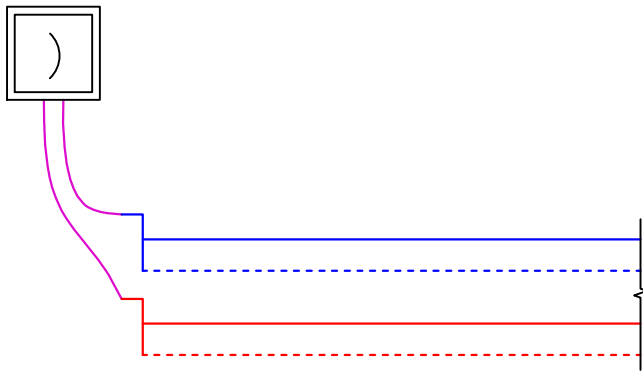

Внешний вид

Условное обозначение на схеме СОДК

Электрическая схема закольцовки двухтрубной СОДК (IP 67)