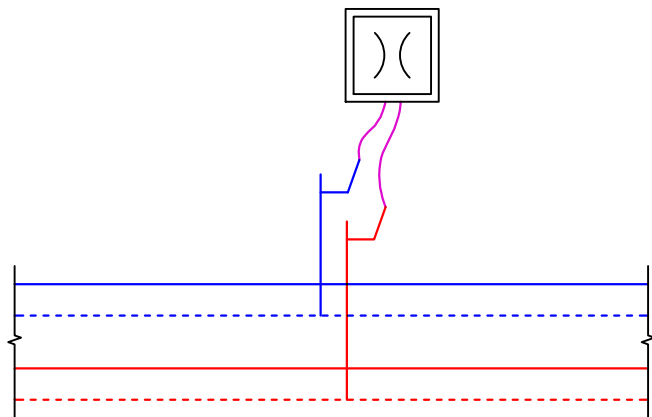

Внешний вид

Условное обозначение на схеме СОДК

Электрическая схема соединения двухтрубной СОДК в промежуточной точке (IP 67)

						Электрическая схема соединений проводников в терминале ТИП-5, схема 5.1	Лист
Изм.	Лист	№ докум.	Подп.	Дата			

Внешний вид

Условное обозначение на схеме СОДК

Электрическая схема разъединения двухтрубной СОДК в промежуточной точке (IP 67)

						Электрическая схема соединений проводников в термине ТИП-5, схема 5.2	Лист
Изм.	Лист	№ докум.	Подп.	Дата			