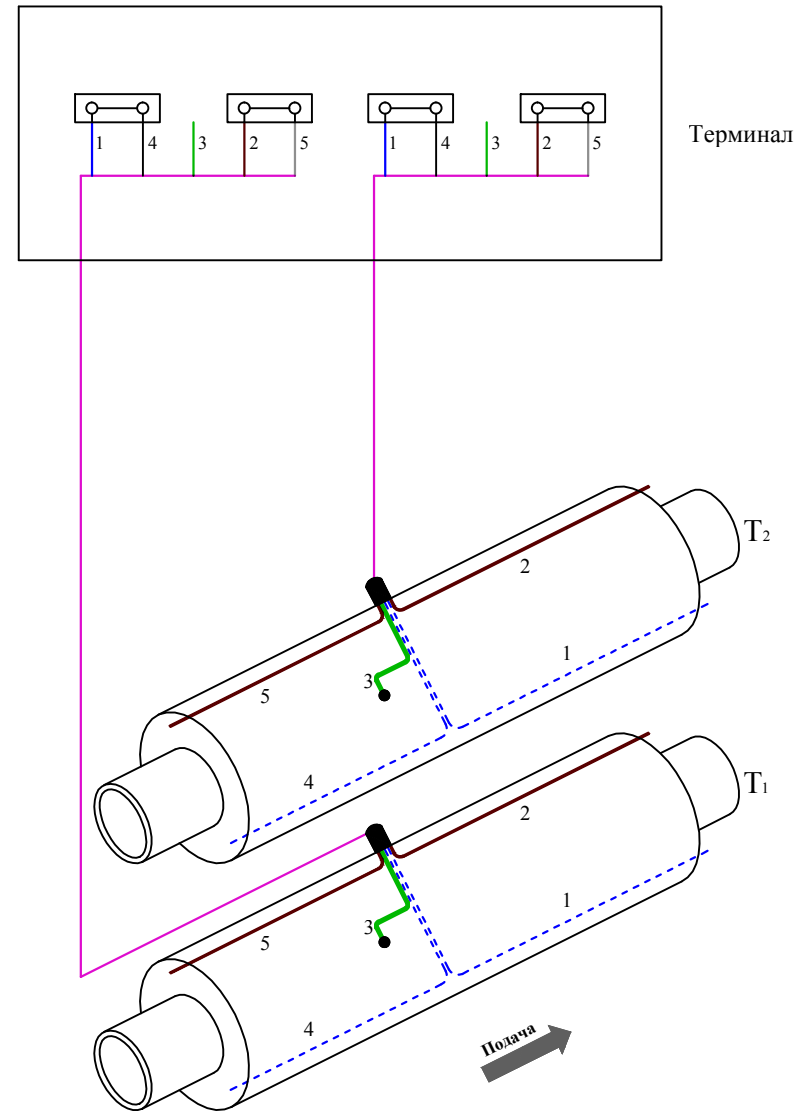

Внешний вид

Условное обозначение на схеме СОДК

Электрическая схема соединения двухтрубной СОДК в промежуточной точке (IP 67)

						Электрическая схема соединений проводников в терминале ТИП-5, схема 5.1	Лист
Изм.	Лист	№ докум.	Подп.	Дата			

Внешний вид

Условное обозначение на схеме СОДК

Электрическая схема разъединения двухтрубной СОДК в промежуточной точке (IP 67)

						Электрическая схема соединений проводников в термине ТИП-5, схема 5.2	Лист
Изм.	Лист	№ докум.	Подп.	Дата			