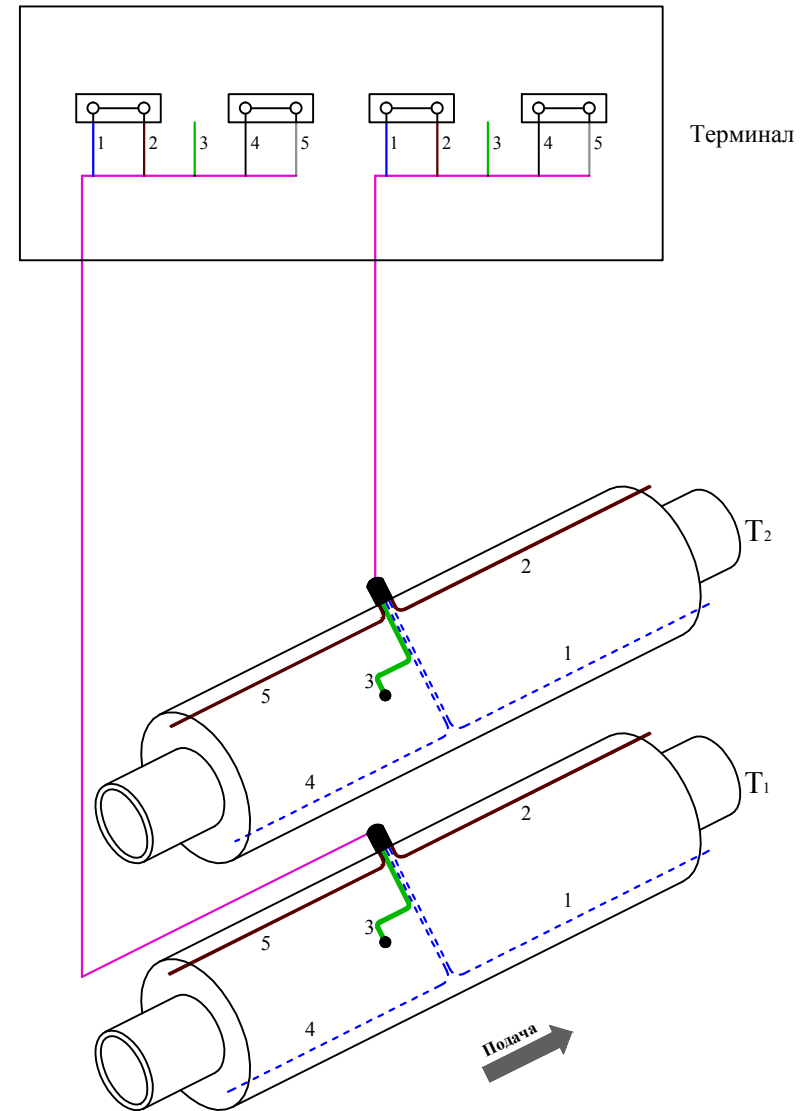

Внешний вид

Условное обозначение на схеме СОДК

Электрическая схема соединения двухтрубной СОДК в промежуточной точке (IP 67)

						Электрическая схема соединений проводников в терминале ТИП-5, схема 5.1	Лист
Изм.	Лист	№ докум.	Подп.	Дата			

Внешний вид

Условное обозначение на схеме СОДК

Электрическая схема разъединения двухтрубной СОДК в промежуточной точке (IP 67)

						Электрическая схема соединений проводников в термине ТИП-5, схема 5.2	Лист
Изм.	Лист	№ докум.	Подп.	Дата			