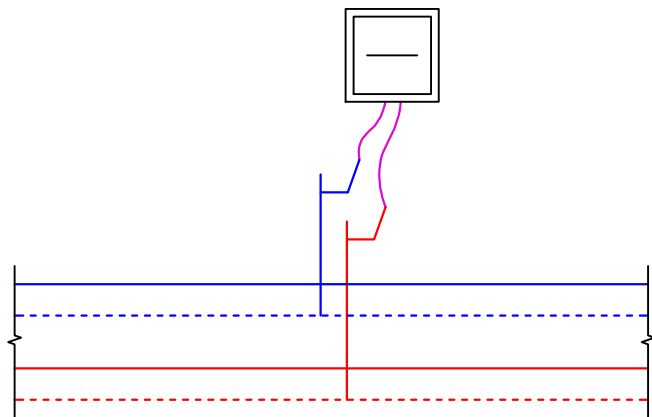

Внешний вид

Условное обозначение на схеме СОДК

Электрическая схема соединения двухтрубной СОДК в промежуточной точке (IP 67)

						Электрическая схема соединений проводников в терминале ТИП-5, схема 5.1	Лист
Изм.	Лист	№ докум.	Подп.	Дата			

Внешний вид

Условное обозначение на схеме СОДК

Электрическая схема разъединения двухтрубной СОДК в промежуточной точке (IP 67)

						Электрическая схема соединений проводников в термине ТИП-5, схема 5.2	Лист
Изм.	Лист	№ докум.	Подп.	Дата			