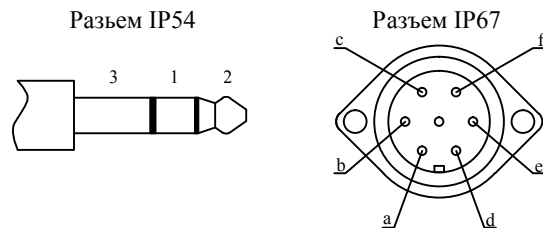

Внешний вид

Условное обозначение на схеме СОДК

Обозначение контактов разъема

Электрическая схема закольцовки двухтрубной СОДК (IP 67)

						Электрическая схема соединений проводников в термине ТИП-1, схема 1.2	Лист
Изм.	Лист	№ докум.	Подп.	Дата			

Внешний вид

Условное обозначение на схеме СОДК

Обозначения контактов разъемов

Электрическая схема подключения стационарного двухканального детектора (IP 67)

						Электрическая схема соединений проводников в терминале ТИП-1, схема 1.4	Лист
Изм.	Лист	№ докум.	Подп.	Дата			