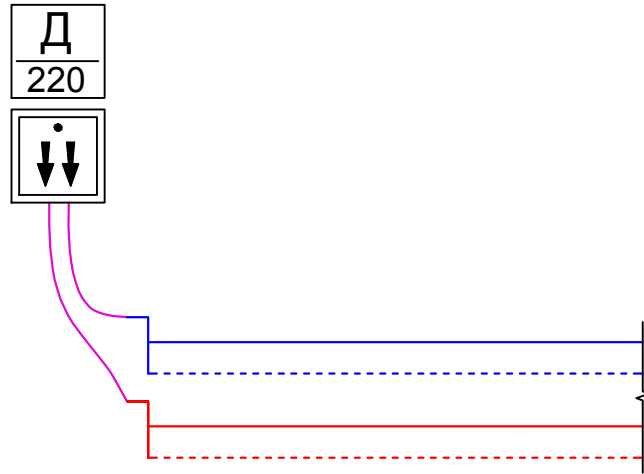

Внешний вид

Условное обозначение на схеме СОДК

Обозначение контактов разъема

Электрическая схема закольцовки двухтрубной СОДК (IP 67)

						Электрическая схема соединений проводников в термине ТИП-1, схема 1.2	Лист
Изм.	Лист	№ докум.	Подп.	Дата			

Внешний вид

Условное обозначение на схеме СОДК

Обозначения контактов разъемов

Электрическая схема подключения стационарного двухканального детектора (IP 67)

						Электрическая схема соединений проводников в терминале ТИП-1, схема 1.4	Лист
Изм.	Лист	№ докум.	Подп.	Дата			