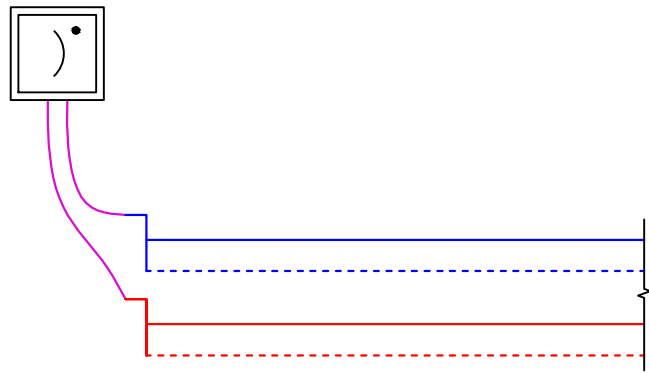

Внешний вид

Условное обозначение на схеме СОДК

Обозначение контактов разъема

Электрическая схема закольцовки двухтрубной СОДК (IP 67)

						Электрическая схема соединений проводников в термине ТИП-1, схема 1.2	Лист
Изм.	Лист	№ докум.	Подп.	Дата			

Внешний вид

Условное обозначение на схеме СОДК

Обозначения контактов разъемов

Электрическая схема подключения стационарного двухканального детектора (IP 67)

						Электрическая схема соединений проводников в терминале ТИП-1, схема 1.4	Лист
Изм.	Лист	№ докум.	Подп.	Дата			