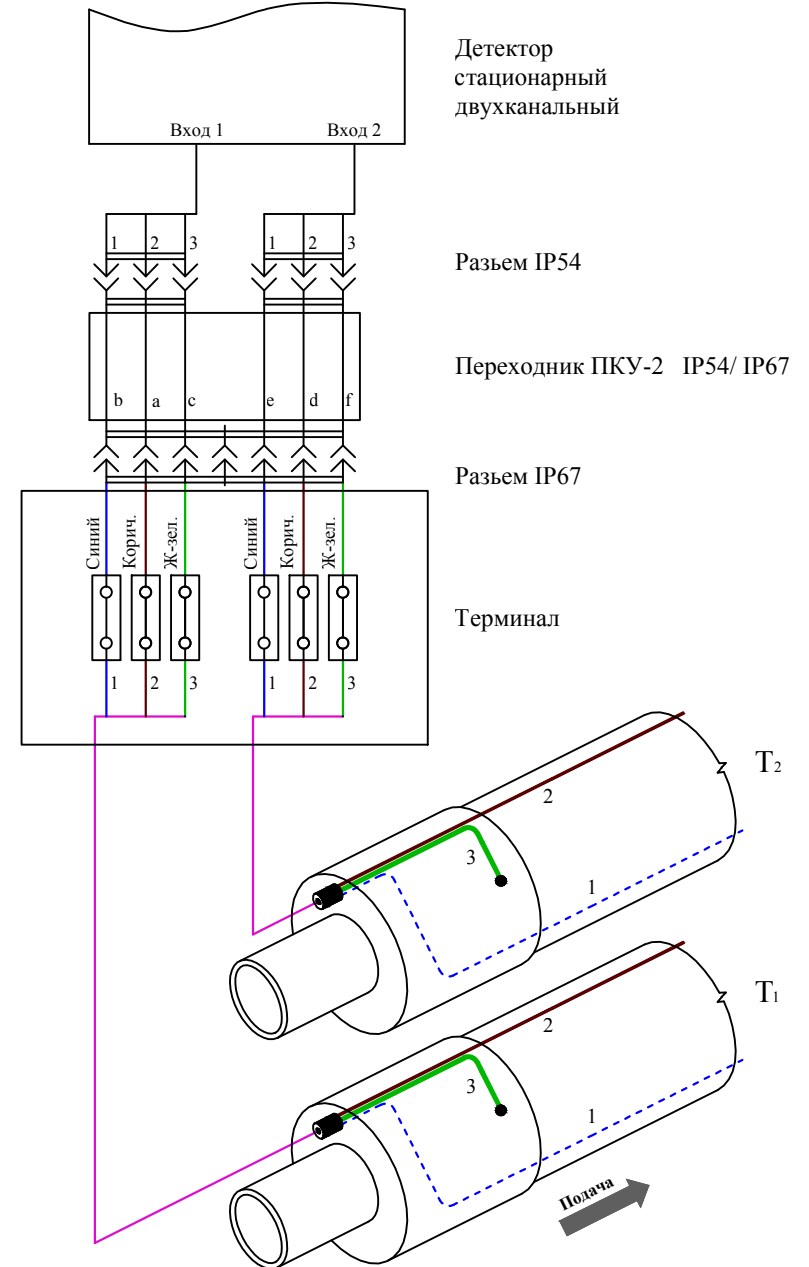

Внешний вид

Условное обозначение на схеме СОДК

Обозначение контактов разъема

Электрическая схема закольцовки двухтрубной СОДК (IP 67)

						Электрическая схема соединений проводников в термине ТИП-1, схема 1.2	Лист
Изм.	Лист	№ докум.	Подп.	Дата			

Внешний вид

Условное обозначение на схеме СОДК

Обозначения контактов разъемов

Электрическая схема подключения стационарного двухканального детектора (IP 67)

						Электрическая схема соединений проводников в терминале ТИП-1, схема 1.4	Лист
Изм.	Лист	№ докум.	Подп.	Дата			