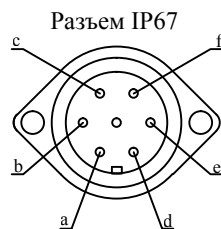

Внешний вид

Условное обозначение на схеме СОДК

Обозначение контактов разъема

Электрическая схема закольцовки двухтрубной СОДК (IP 67)

						Электрическая схема соединений проводников в термине ТИП-1, схема 1.2	Лист
Изм.	Лист	№ докум.	Подп.	Дата			

Внешний вид

Условное обозначение на схеме СОДК

Обозначения контактов разъемов

Электрическая схема подключения стационарного двухканального детектора (IP 67)

						Электрическая схема соединений проводников в терминале ТИП-1, схема 1.4	Лист
Изм.	Лист	№ докум.	Подп.	Дата			