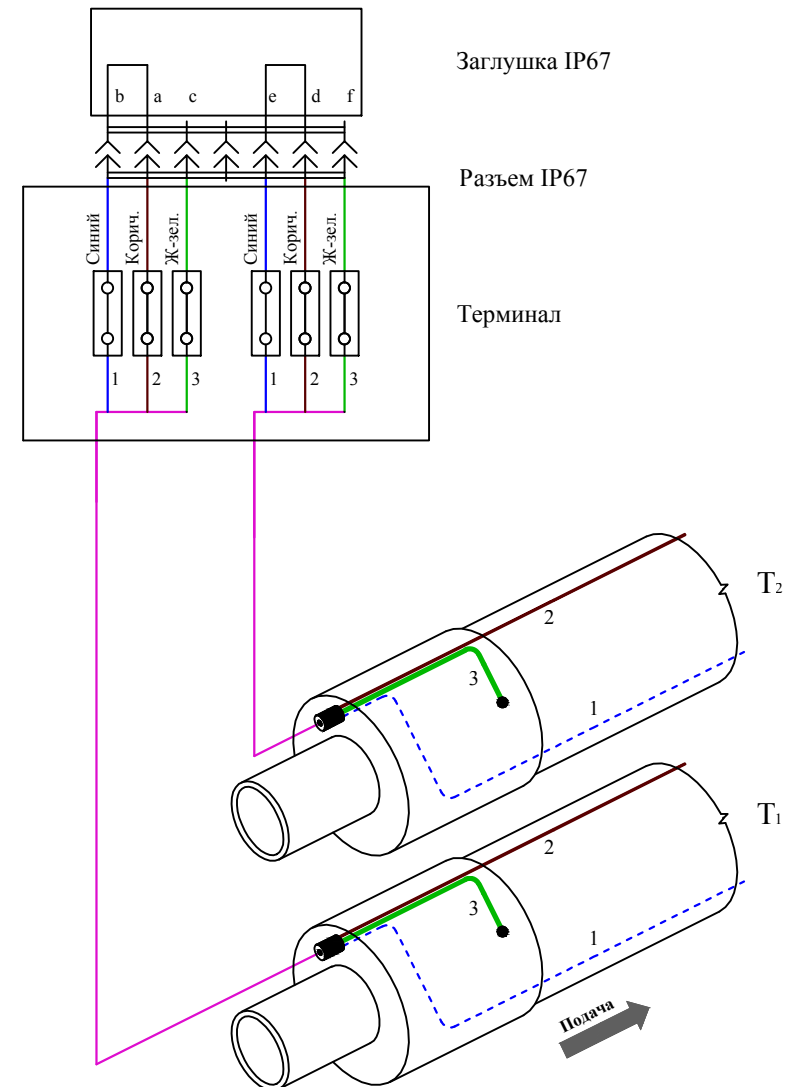

Внешний вид

Условное обозначение на схеме СОДК

Обозначение контактов разъема

Электрическая схема закольцовки двухтрубной СОДК (IP 67)

						Электрическая схема соединений проводников в термине ТИП-1, схема 1.2	Лист
Изм.	Лист	№ докум.	Подп.	Дата			

Внешний вид

Условное обозначение на схеме СОДК

Обозначения контактов разъемов

Электрическая схема подключения стационарного двухканального детектора (IP 67)

						Электрическая схема соединений проводников в терминале ТИП-1, схема 1.4	Лист
Изм.	Лист	№ докум.	Подп.	Дата			