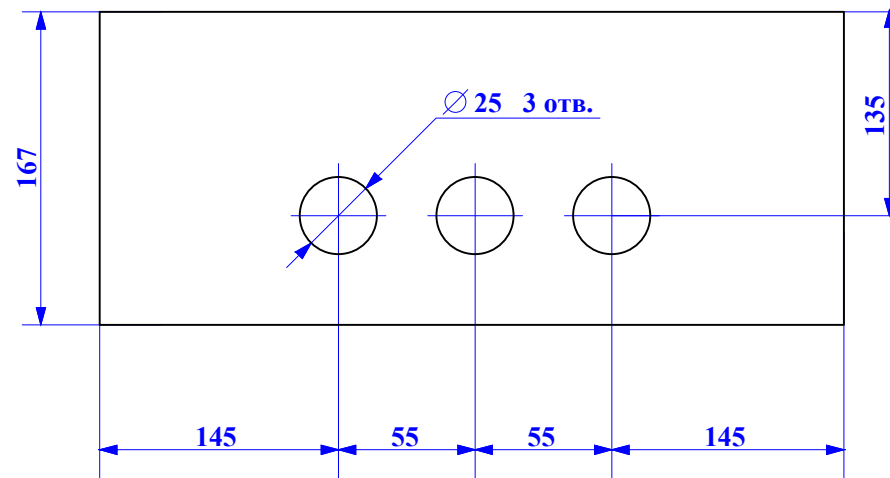

Вид А

Изм.	Лист	№ докум.	Подп.	Дата

Габаритный чертеж комплекта оборудования
ДПС-220/СК

Лист